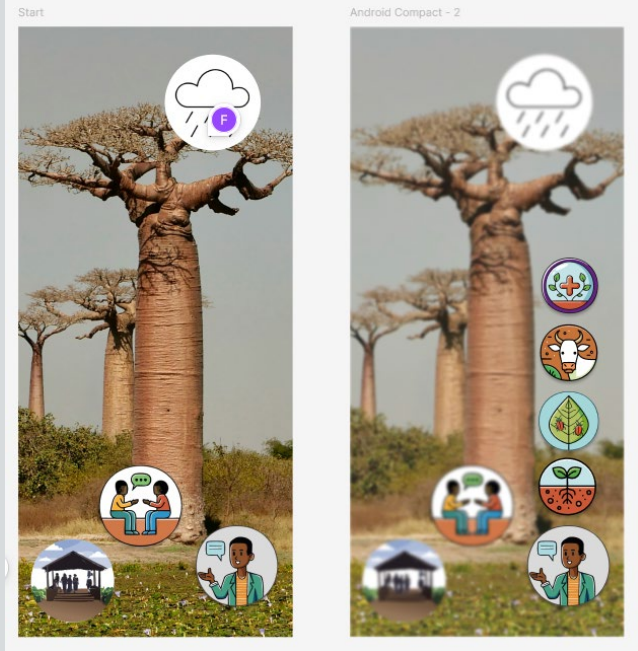

LocalNetwork Interfaces